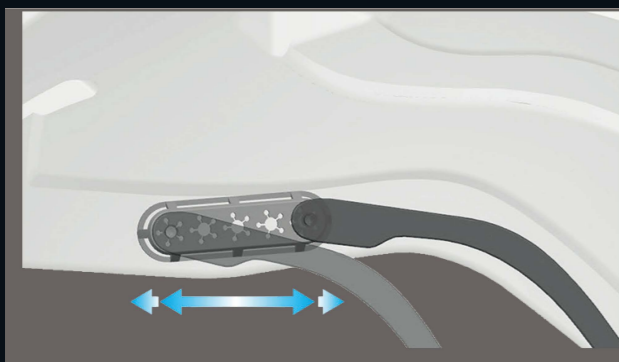

HJC

5 STEP SNAP FIT

5 STEP SNAP FIT

5つのスナップフィットポジションにより、あらゆるタイプの頭の形とサイズに安定したフィットと快適性を提供します。ライダーはフィットを正確に調整することができ、理想的な調整が施されたヘルメットは、常に完璧なライディングを実現する事ができます。

APPLICABLE MODELS

IBEX20
FURION20
CALIDO PLUS
CALIDO
GLEO

**JUST
PUT
IT
ON**

HJC Helmet

ヘルメット装着する際は、まず始めに5ステップスナップフィットのポジションを調節していただく事でフィットを、より理想的に装着していただくことが可能です。

SELF-ADJUSTING SYSTEM

SELFIT™ は、自動調整システムです。フィットシステムです。自転車用ヘルメットのフィットにおける画期的な技術です。一度ヘルメットがあなたの頭にフィットすれば、それ以上調整する必要はありません。

ライディング中に頭が動いてもSELFIT™ システムは自動的にギャップが自動的に調整されフィットと快適さを提供します。装着するだけで、ライドを楽しむことができます。

Just put it on and enjoy the ride....