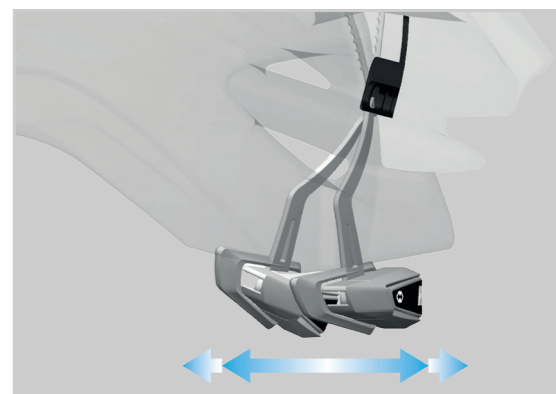

HJC

5 STEP SNAP FIT

5 STEP SNAP FIT

5つのスナップフィットポジションにより、あらゆるタイプの頭の形とサイズに安定したフィットと快適性を提供します。ライダーはフィットを正確に調整することができ、理想的な調整が施されたヘルメットは、常に完璧なライディングを実現する事ができます。

APPLICABLE MODELS

IBEX20
FURION20
CALIDO PLUS
CALIDO
GLEO

**JUST
PUT
IT
ON**

HJC Helmet

ヘルメット装着する際は、まず始めに5ステップスナップフィットのポジションを調節していただく事でフィットを、より理想的に装着していただくことが可能です。

SELF-ADJUSTING SYSTEM

SELFIT™ は、自動調整システムです。フィットシステムです。自転車用ヘルメットのフィットにおける画期的な技術です。一度ヘルメットがあなたの頭にフィットすれば、それ以上調整する必要はありません。

ライディング中に頭が動いてもSELFIT™ システムは自動的にギャップが自動的に調整されフィットと快適さを提供します。装着するだけで、ライドを楽しむことができます。

Just put it on and enjoy the ride....